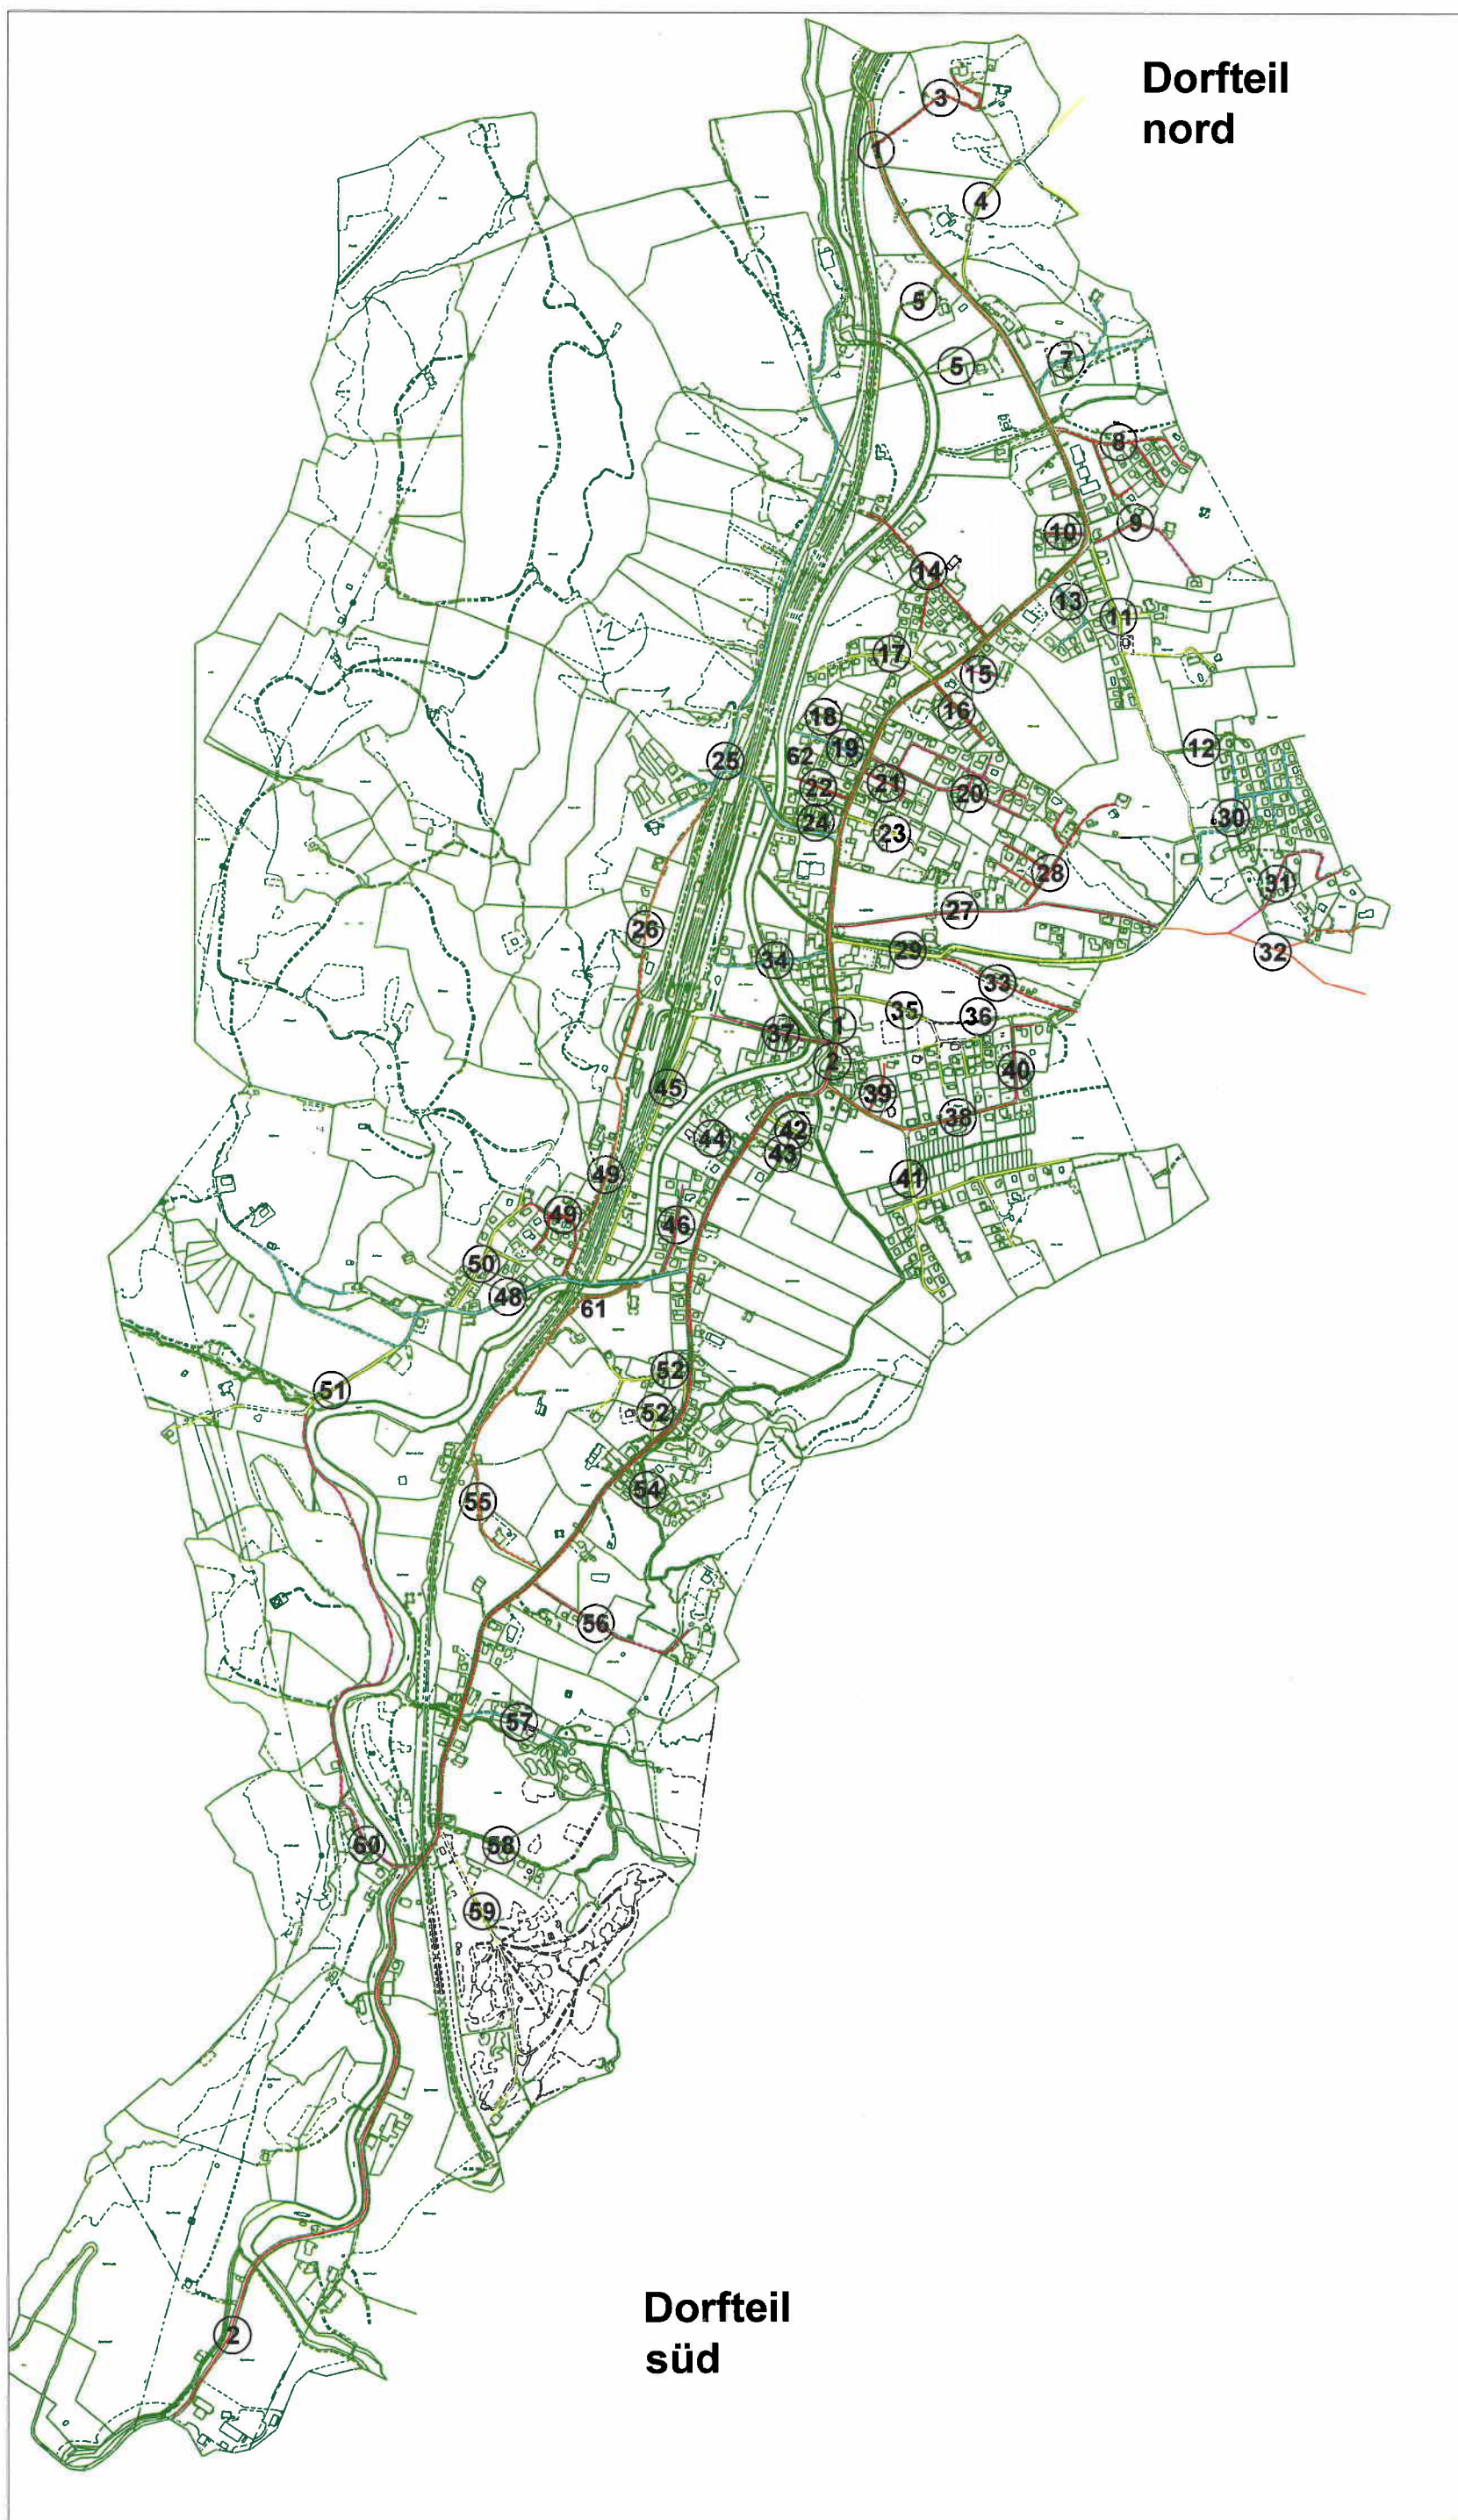

Strassenverzeichnis

Acherstrasse	28
Aeussere Arelestrasse	18
Aeussere Dorfstrasse	1
Ahoristrasse	40
Allmenbahnstrasse	51
Alpenblickweg	21
Alpinastrasse	16
Bahnhofgässli	34
Bahnhofstrasse	37
Bellevuestrasse	23
Birrestrasse	13
Blümlisalpstrasse	20
Brüggeweidlistrasse	49
Büelwaldweg	3
Büelweg	4
Bundesrat Adolf Ogi-Str.	27
Bütschelsstrasse	48
Chaletweg	24
Chappelistrasse	35
Doldenhornstrasse	56
Edelweissstrasse	44
Eisbahnweg	45
Erlenweg	62
Feldweg	38
Filfallenstrasse	57
Gandstrasse	17
Hinder de Büele	55
Höhstrasse	50
Howachsiweg	12
Hubelweg	31
Hüttemattweg	46
Hüttetürlistrasse	61
Merenweg	26
Innere Arelestrasse	19
Innere Dorfstrasse	2
Irfigstrasse	42
Lengmattlistrasse	10
Looweg	5
Moosweidweg	59
Müllermattestrasse	43
Nidermattweg	15
Obere Bruchstrasse	8
Oeystrasse	14
Oeschigässli	11
Oeschistrasse	29
Oeschweg	33
Pfarrhausweg	39
Risetistrasse	25
Sagigässli	54
Schützenweg	36
Schwandstrasse	30
Uf de Büele	52
Untere Bruchstrasse	9
Wagetiweg	60
Wätterbachweg	7
Wildibüelweg	58
Wildistrasse	41
Zilfuristrasse	32